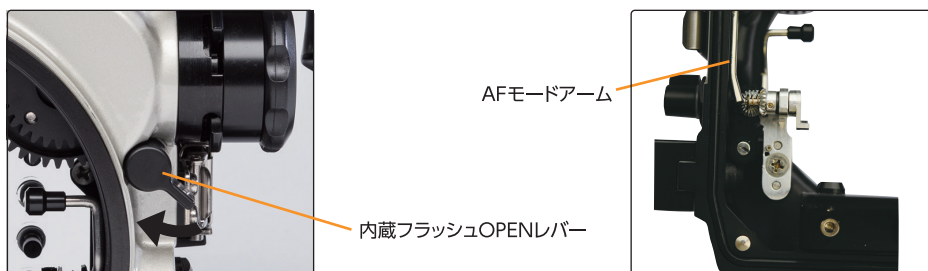

新機能搭載、新しい「Nexus D800」誕生

AFモードボタンの操作機能を標準装備。ライブビューAF撮影時のAF-S、AF-Fの選択や、AFエリアモードの変更ができるようになりました。

▼ 情報

- AFモードボタンは内蔵フラッシュ OPEN レバーで操作します。
- 内蔵フラッシュ OPEN レバーは、フラッシュロック解除ボタンの他に、AFモードボタンとして機能させることができます。2つの機能を同時に使うことはできませんが、アームの交換により変更ができます。
光接続 / 光 & 電気接続モデルは、フラッシュロック解除ボタンが標準機能です。AFモードアームは付属品に含まれています。ご注文時にご指定くだされば、AFモードボタン機能を組み込みます。
- 電気接続モデルは、AFモードボタンが標準機能です。フラッシュロック解除のアームは付属していません。
- AFモードボタンの機能が追加され、新価格を設定しました。これにより、本製品の情報は当社製品カタログ No.14に記載されている内容とは異なります。最新情報は、anthis ホームページ Nexus D800 をご覧ください。

同時
新発売

“AFモードボタン機能追加のオプションキット”

すでにND800をお持ちのユーザー様にも、ライブビューAF撮影時の便利な機能をぜひお使いいただきたく、「ND800FMS2」をご用意しました。

▼ 情報

- ご自身での交換について
作業は特に難しいものではありません。AFモードボタン機能搭載のフォーカスモードセレクターに交換します。
- 内蔵フラッシュ OPEN レバーのないモデルの場合は、別途、内蔵フラッシュ OPEN レバーユニットの取付けが必要です。
- 本製品の取付けを当社に依頼される場合は、サービス料 ¥1,000 (税別価格。送料別料金) が必要です。
- ご不明な点はお気軽にお問い合わせください。