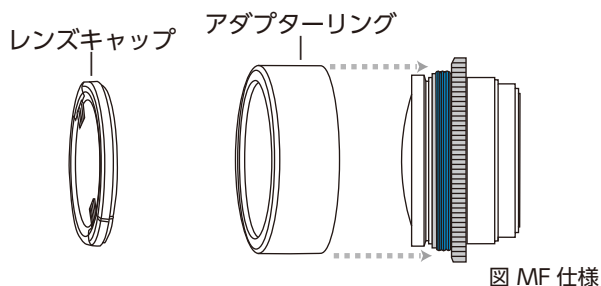

シグマ 15mmF2.8 EX DG DIAGONAL FISHEYE レンズの仕様変更サービスについて

シグマ 15mmF2.8 EX DG DIAGONAL FISHEYE レンズを、超近接撮影が可能なコンパクトなフィッシュアイポート NF15 V2.0 で使用する場合は、レンズの組込みフードが干渉するために、これを取外し、NF15 用フードに組替えが必要です。この度メニューを見直し、レンズの仕様を撮影方法に応じて選べるようにしました。フォーカスリングに①MF 仕様の場合は専用フォーカスギア、②AF 仕様の場合は専用カラーを取付ます。

新メニュー内容

シグマ 15mmF2.8 EX DG DIAGONAL FISHEYE

<補足説明>

- 専用フォーカスギアと専用カラーには、アダプターリングを安全に受けるためのストッパー機能が付いています。

- フォーカスギアは単品もあります。[NF15 専用フォーカスギア ¥6,000 (税別)]
- Nexus D810 などは、レンズにフォーカスギアを取付けたままでも、AF 撮影時にはフォーカスノブの駆動を切り離すことが可能な仕様になっていますが、MF 専用フォーカスノブの仕様では、ギアと一緒に回転します。レンズに大きな負荷はかからないと思われませんが、このような状態が長く続く場合はフォーカスギアを外してご使用ください。

*本情報の内容は将来予告なく変更する場合があります。