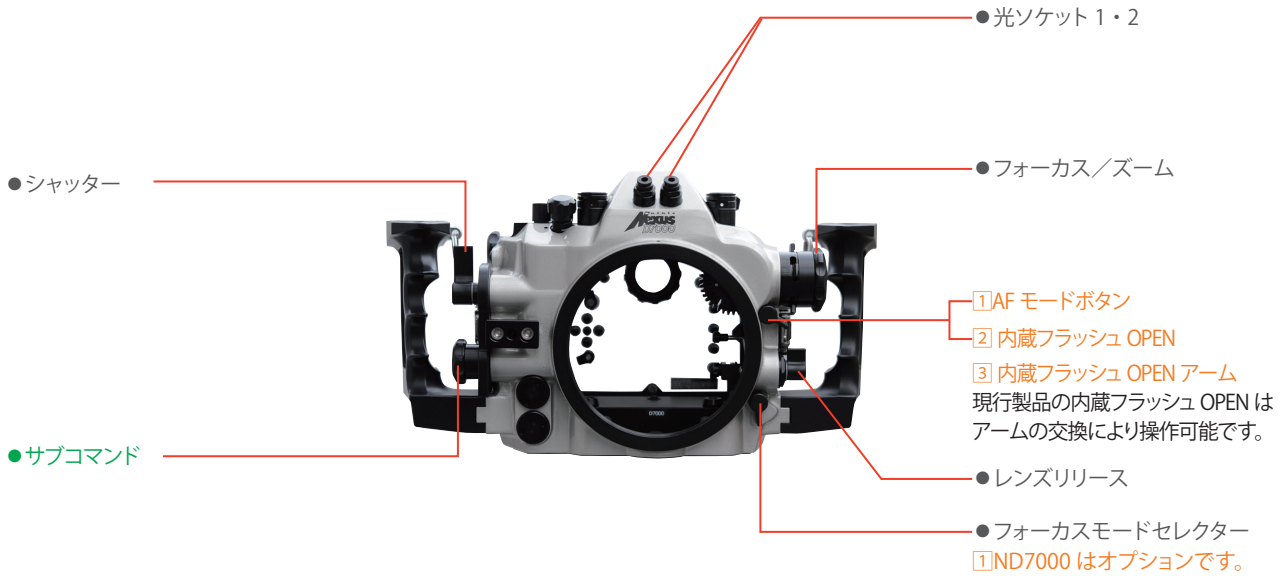

ND7100 D7500コンバージョン操作部

●：共通操作部 ●：コンバージョンにより操作可能 □：オプション