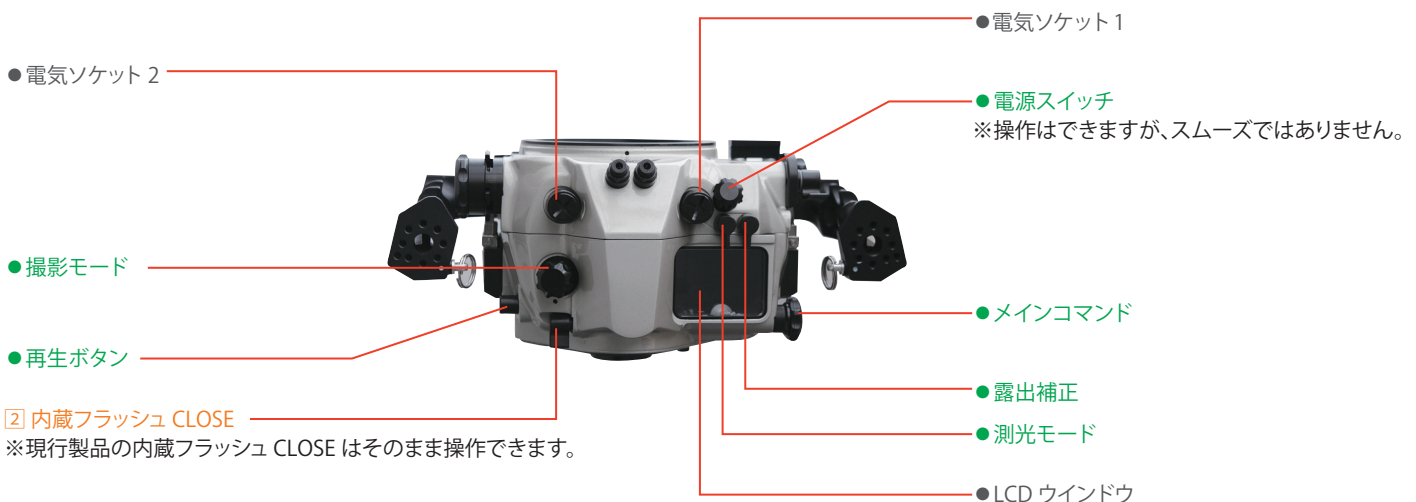

ND7100 D7500コンバージョン操作部

●：共通操作部 ●：コンバージョンにより操作可能 □：オプション