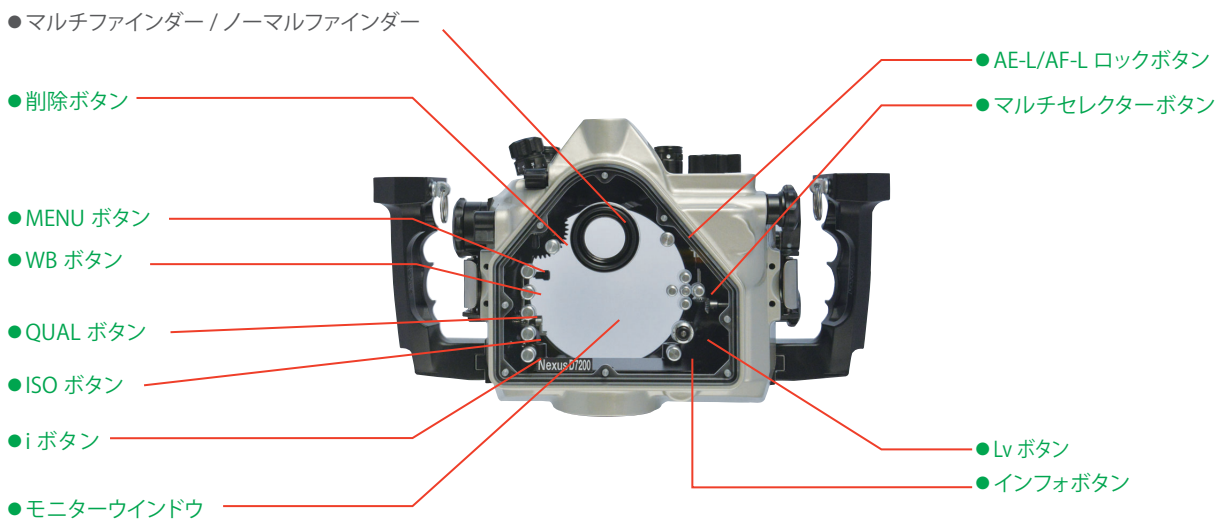

ND7100 D7500コンバージョン操作部

●：共通操作部 ●：コンバージョンにより操作可能 □：オプション