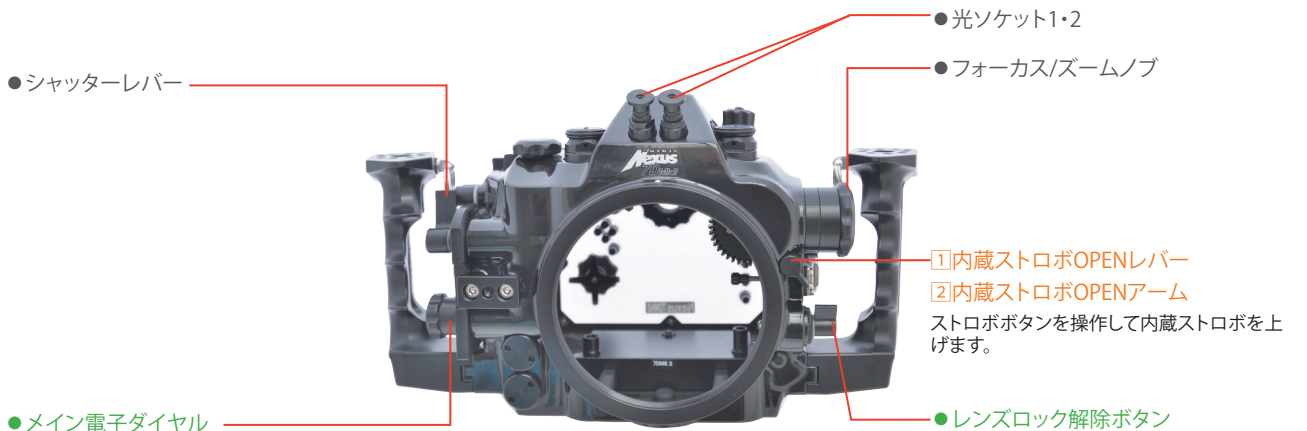

N40D 7DMk II コンバージョン操作部

●：共通操作部 ●：コンバージョンにより操作可能 <選択1> <選択2>：どちらかを選択します。

□：オプション ☒：操作不可

☒測距エリア選択レバー (マルチファンクションボタンで代用)

☒十字タッチパッド

☒マルチ電子ロックスイッチ

☒絞り込みボタン