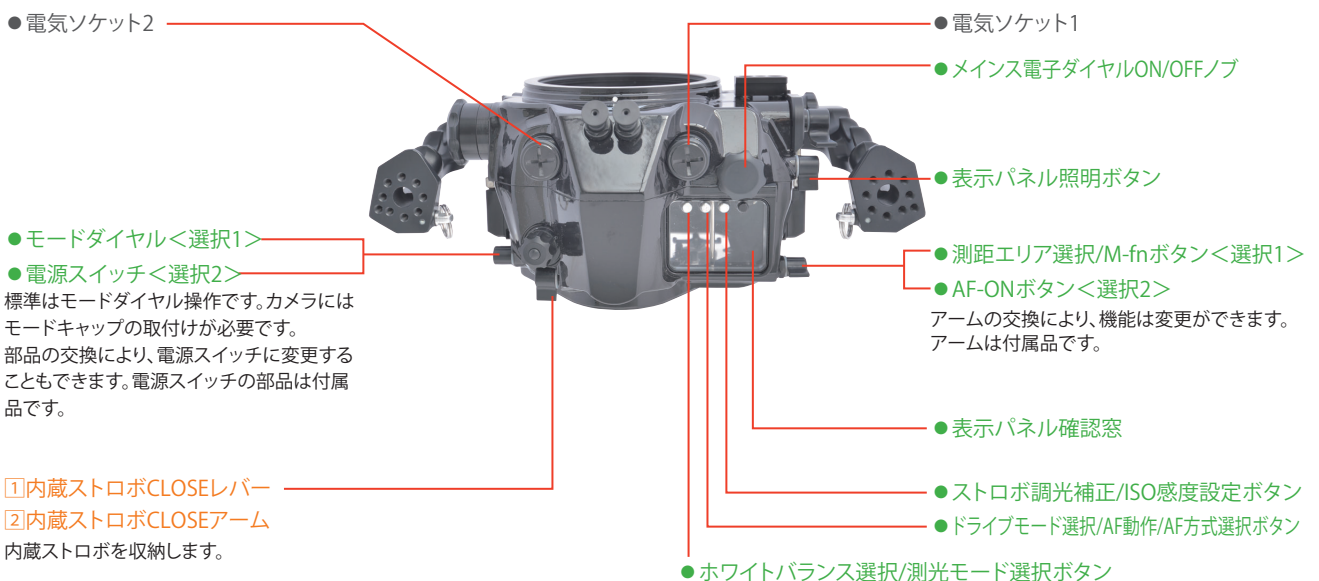

N40D 7DMk II コンバージョン操作部

●：共通操作部 ●：コンバージョンにより操作可能 <選択1> <選択2>：どちらかを選択します。

□：オプション ☒：操作不可

☒測距エリア選択レバー (マルチファンクションボタンで代用)

☒十字タッチパッド

☒マルチ電子ロックスイッチ

☒絞り込みボタン