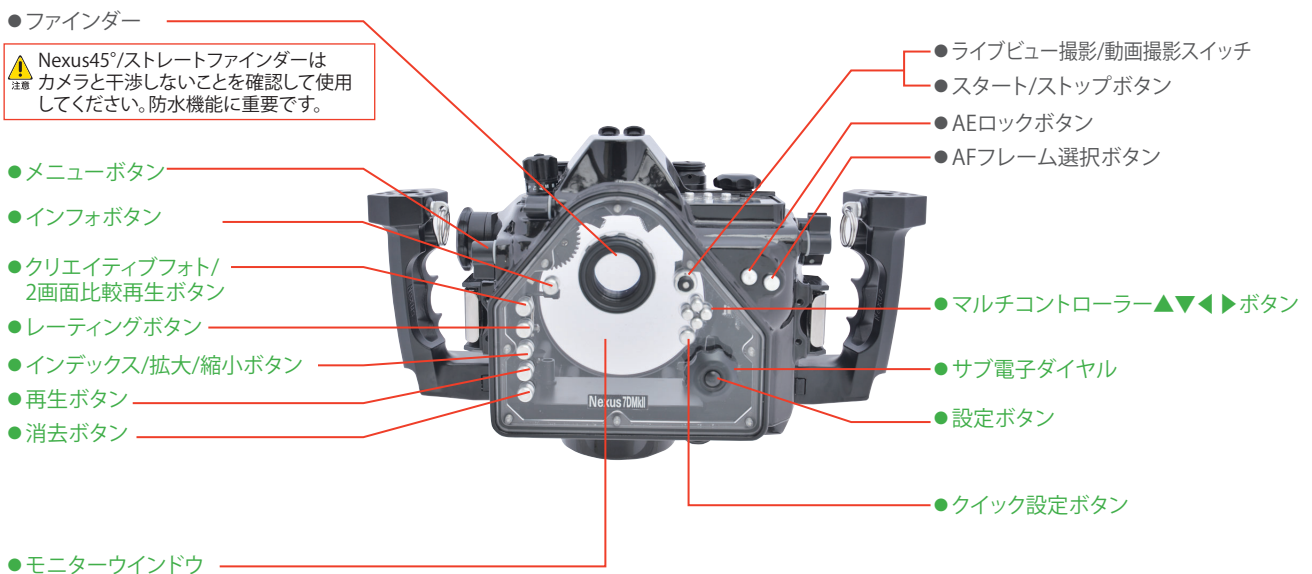

N40D 7DMk II コンバージョン操作部

●：共通操作部 ●：コンバージョンにより操作可能 <選択1> <選択2>：どちらかを選択します。

□：オプション ☒：操作不可

☒測距エリア選択レバー (マルチファンクションボタンで代用)

☒十字タッチパッド

☒マルチ電子ロックスイッチ

☒絞り込みボタン