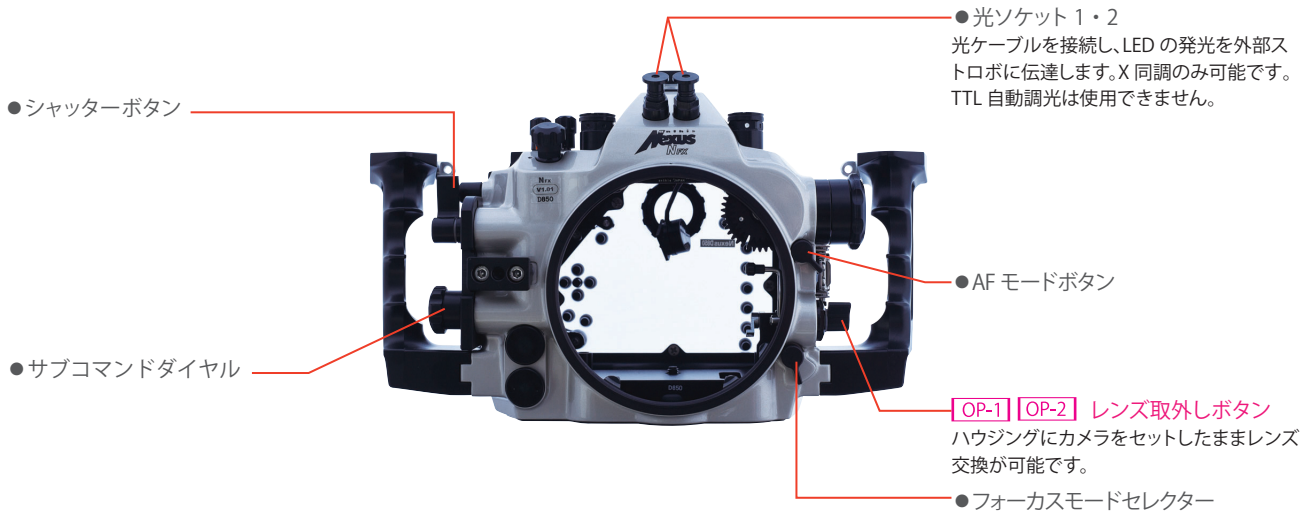

Nexus K11シリーズ D850コンバージョン 操作部と機能

操作部の名称及び機能はカメラに対応しています。

ハウジング本体に該当操作部が存在しない場合、その機能は不対応となります。

●：標準機能 □：オプション機能