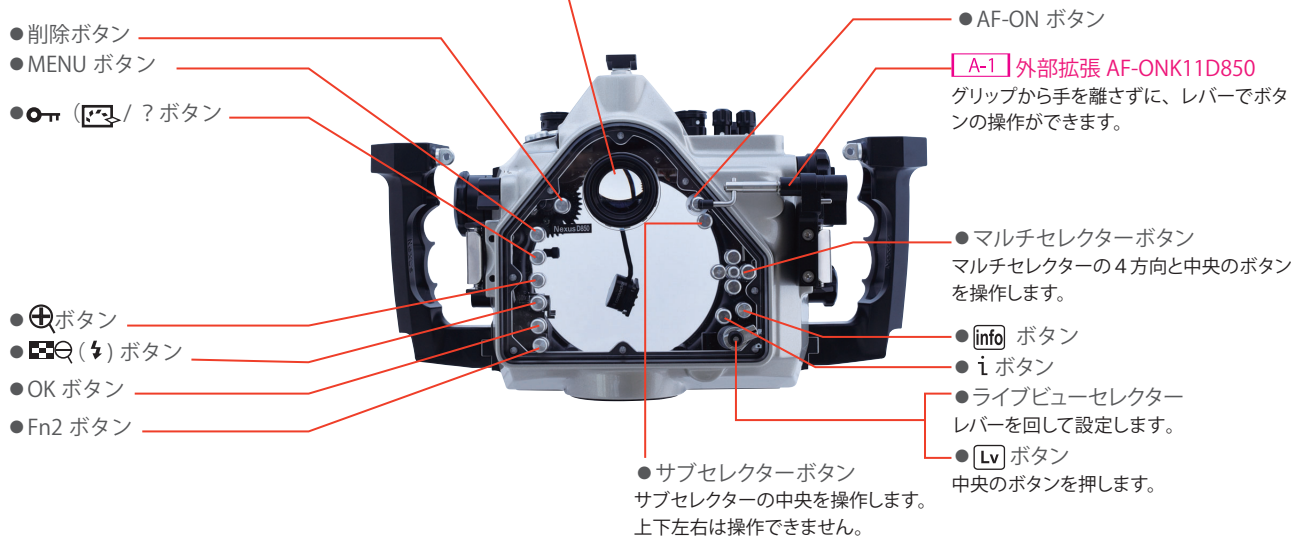

Nexus K11シリーズ D850コンバージョン 操作部と機能

操作部の名称及び機能はカメラに対応しています。

ハウジング本体に該当操作部が存在しない場合、その機能は不対応となります。

●：標準機能 □：オプション機能