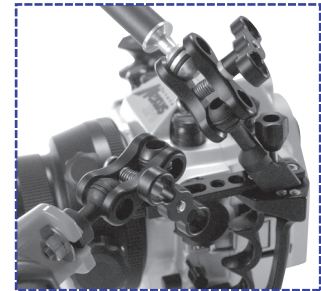

4. 品名：アクセサリエンド I7M5B22^{アイ}<New>
 品番：20659
 価格：¥4,180 (税抜¥3,800)
 有効長：29mm
 適応：マイクロ YS アダプター
 ※ボールのサイズが変更できる、ネジ、ボール、
 ベースの分割タイプです。

ジョイント

ベースとアクセサリエンド、あるいは中間アームを接続します。
 軽い力で締めたり、緩めたりでき、大型のストロボも確実に保持します。

5. 品名：Nexus ジョイント 22
 品番：20375
 価格：¥4,950 (税抜¥4,500)
 ※Ultralight 製