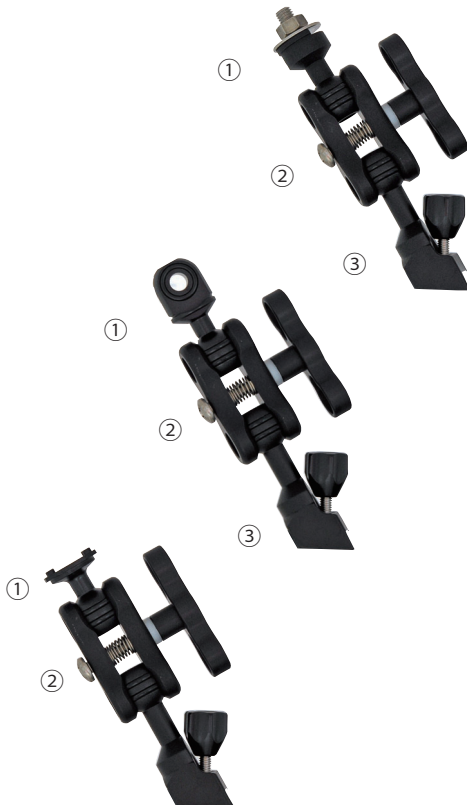

Nexus アーム 22

アーム
セット

ボール径 22mm タイプです。

ダイレクトタイプ

グリップに直接取付けます。

- 品名：Nexus アーム 22 ダイレクト 105 セット
品番：20569
価格：¥12,650 (税抜¥11,500)
適応：ニコン SB105
有効長：103mm
●セット内容：①アクセサリエンド 105B22
②Nexus ジョイント 22
③Nexus アーム 22 ダイレクトベース

- 品名：Nexus アームダイレクト I 12 セット
品番：20567
価格：¥12,650 (税抜¥11,500)
適応：シーアンドシー YS シリーズ
有効長：106mm
●セット内容：①アクセサリエンド I 12B22
②Nexus ジョイント 22
③Nexus アーム 22 ダイレクトベース

- 品名：Nexus アーム 22 ダイレクト D2000 セット
品番：20568
価格：¥12,650 (税抜¥11,500)
適応：イノン S2000、D2000 シリーズ、Z240 シリーズ
有効長：95mm
●セット内容：①アクセサリエンド D2000B22
②Nexus ジョイント 22
③Nexus アーム 22 ダイレクトベース

スライドタイプ

アームベース T スライドを介して取付けます。

④アームベース T スライドは別売品です。

- 品名：Nexus アーム 22 スライド 105 セット
品番：20387
価格：¥13,750 (税抜¥12,500)
適応：ニコン SB105
有効長：131mm
●セット内容：①アクセサリエンド 105B22
②Nexus ジョイント 22
③Nexus アーム 22 スライドベース SS

- 品名：Nexus アーム 22 スライド I 12 セット
品番：20394
価格：¥13,750 (税抜¥12,500)
適応：シーアンドシー YS シリーズ
有効長：134mm
●セット内容：①アクセサリエンド I 12B22
②Nexus ジョイント 22
③Nexus アーム 22 スライドベース SS

- 品名：Nexus アーム 22 スライド D2000 セット
品番：20395
価格：¥13,750 (税抜¥12,500)
適応：イノン S2000、D2000 シリーズ、Z240 シリーズ
有効長：123mm
●セット内容：①アクセサリエンド D2000B22
②Nexus ジョイント 22
③Nexus アーム 22 スライドベース SS