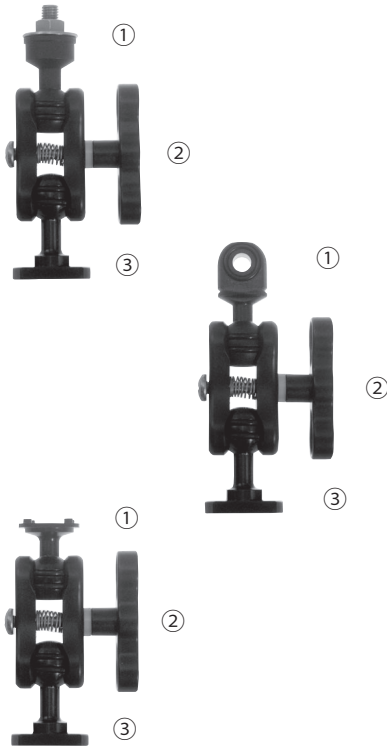

Nexus アーム 22

アーム
セット

ボール径 22mm タイプです。

ダイレクトタイプ

グリップに直接取付けます。

- 品名：Nexus アーム 22 ダイレクト 105 セット
品番：20569
価格：¥12,650 (税抜¥11,500)
適応：ニコン SB105
有効長：103mm
●セット内容：①アクセサリエンド 105B22
②Nexus ジョイント 22
③Nexus アーム 22 ダイレクトベース

- 品名：Nexus アームダイレクト I 12 セット
品番：20567
価格：¥12,650 (税抜¥11,500)
適応：シーアンドシー YS シリーズ
有効長：106mm
●セット内容：①アクセサリエンド I 12B22
②Nexus ジョイント 22
③Nexus アーム 22 ダイレクトベース

- 品名：Nexus アーム 22 ダイレクト D2000 セット
品番：20568
価格：¥12,650 (税抜¥11,500)
適応：イノン S2000、D2000 シリーズ、Z240 シリーズ
有効長：95mm
●セット内容：①アクセサリエンド D2000B22
②Nexus ジョイント 22
③Nexus アーム 22 ダイレクトベース

スライドタイプ

アームベース T スライドを介して取付けます。

④アームベース T スライドは別売品です。

- 品名：Nexus アーム 22 スライド 105 セット
品番：20387
価格：¥13,750 (税抜¥12,500)
適応：ニコン SB105
有効長：131mm
●セット内容：①アクセサリエンド 105B22
②Nexus ジョイント 22
③Nexus アーム 22 スライドベース SS

- 品名：Nexus アーム 22 スライド I 12 セット
品番：20394
価格：¥13,750 (税抜¥12,500)
適応：シーアンドシー YS シリーズ
有効長：134mm
●セット内容：①アクセサリエンド I 12B22
②Nexus ジョイント 22
③Nexus アーム 22 スライドベース SS

- 品名：Nexus アーム 22 スライド D2000 セット
品番：20395
価格：¥13,750 (税抜¥12,500)
適応：イノン S2000、D2000 シリーズ、Z240 シリーズ
有効長：123mm
●セット内容：①アクセサリエンド D2000B22
②Nexus ジョイント 22
③Nexus アーム 22 スライドベース SS