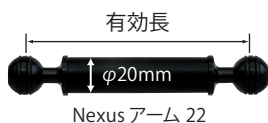

スライドタイプ

アームベース T スライドを介して取付けます。

④アームベース T スライドは別売品です。

- 品名：Nexus アーム 22 スライド 105 セット
品番：20387
価格：¥13,750 (税抜¥12,500)
適応：ニコン SB105
有効長：131mm
●セット内容：①アクセサリエンド 105B22
②Nexus ジョイント 22
③Nexus アーム 22 スライドベース SS

- 品名：Nexus アーム 22 スライド I 12 セット
品番：20394
価格：¥13,750 (税抜¥12,500)
適応：シーアンドシー YS シリーズ
有効長：134mm
●セット内容：①アクセサリエンド I 12B22
②Nexus ジョイント 22
③Nexus アーム 22 スライドベース SS

- 品名：Nexus アーム 22 スライド D2000 セット
品番：20395
価格：¥13,750 (税抜¥12,500)
適応：イノン S2000、D2000 シリーズ、Z240 シリーズ
有効長：123mm
●セット内容：①アクセサリエンド D2000B22
②Nexus ジョイント 22
③Nexus アーム 22 スライドベース SS

長さ、機材のバランスなど目的やお好みに合わせて選びます。標準的な長さは 40mm、125mm、200mm、300mm です。浮力を持たせたケルプ、ビッグケルプも用意しました。

エクステンションアーム 22

品名	品番	価格	有効長
1. EA-BB2240	20560	¥3,300 (税抜 ¥3,000)	40mm
2. EA-BB2290	20574	¥3,850 (税抜 ¥3,500)	90mm

Nexus アーム 22