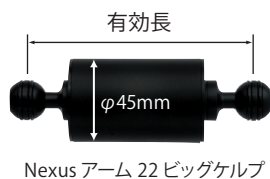

Nexus アーム 22 ビッグケルプ

9. Nexus アーム 22 ビッグケルプ -125	20383	¥9,900 (税抜 ¥9,000)	125mm
10. Nexus アーム 22 ビッグケルプ -200	20384	¥9,900 (税抜 ¥9,000)	200mm
11. Nexus アーム 22 ビッグケルプ -300	20385	¥9,900 (税抜 ¥9,000)	300mm