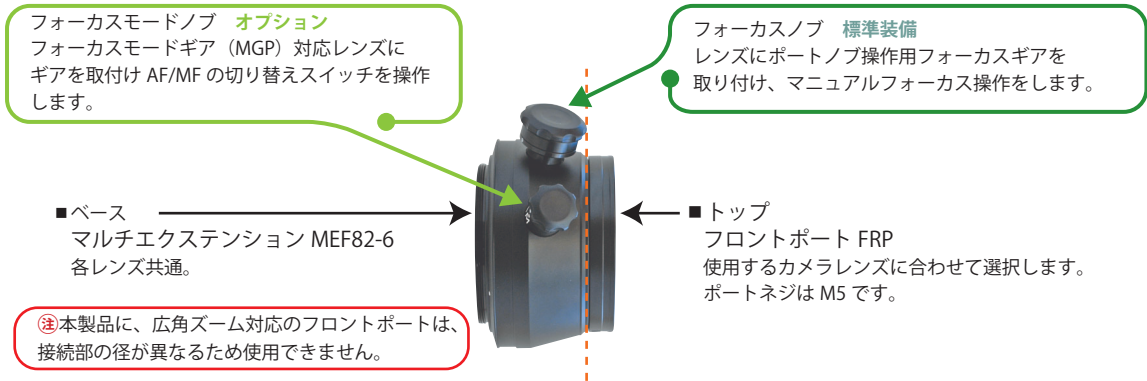

## マルチポート

マルチポートは、トップとベースの2分割構造で、トップ（フロントポート）の組み替えにより、レンズの適応を広げることができる便利なポートです。ベース部分には、マニュアルでのピント合わせが可能なフォーカスノブが備わっています。またアジャスト機能によりノブの位置調整ができます。マクロレンズに最適なマルチポートと、広角ズームレンズに最適なワイドマルチポートがあります。