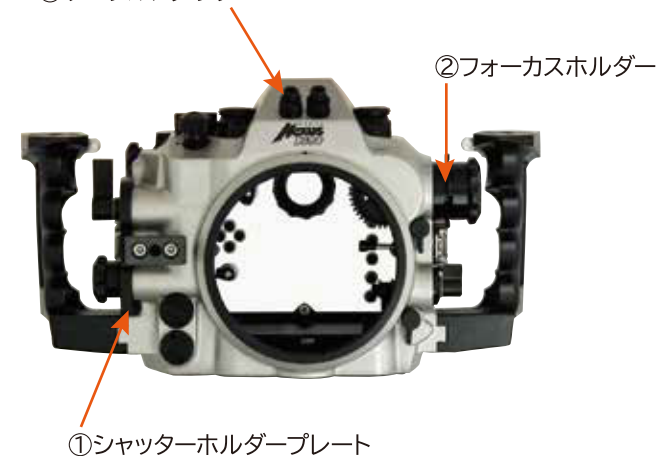

FP230-4V2.1 サポート K11 シリーズ

【干渉部の確認】 製品名とシリアル番号で確認します。 シリアル番号は下記赤枠の下 4 桁の数字です。

1 1 4 **0 0 0 0**

記号について **X**: 使用不可 **●**: 適合 **▲**: 対策部品に交換が必要

機種名	シリアル番号	干渉部		
		①シャッターホルダープレート	②フォーカスホルダー	③ケーブルアダプター
Nexus D200	114140~114922	▲	▲	▲
Nexus D300	114923~114981	▲	▲	▲
	1141253~1141535			
Nexus D300s	11M42323			
Nexus F6	114062~1142045	▲	▲	—

【対策部品】

- ①シャッターホルダープレート ¥3,740 (税抜¥3,400)
- ②フォーカスホルダー ¥3,520 (税抜¥3,200)
- ③ケーブルアダプター 2FP230 ¥1,320 (税抜¥1,200) (1 個)

【有償サービス】

- ①+②交換工賃 ¥2,200 (税抜¥2,000)
- ※完成耐圧検査¥4,950 (税抜¥4,500) 交換後の耐圧検査は別料金です。ご希望があればお知らせください。

お預かりからお返しまで、1 週間程度で対応させていただきます。送料は、別料金です。

【オプション】

- ④光ソケット差し込みタイプ ¥9,350 (税抜¥8,500) (1 灯) ※交換工賃¥1,100 (税抜¥1,000) 別料金

X ネジ込みタイプの光ソケット
干渉を起すため、差し込みタイプに変更が必要です。

③ケーブルアダプター

大切なカメラ、レンズを安全にお使いいただくために、ご使用前に必ず、リークテストを行ってください。