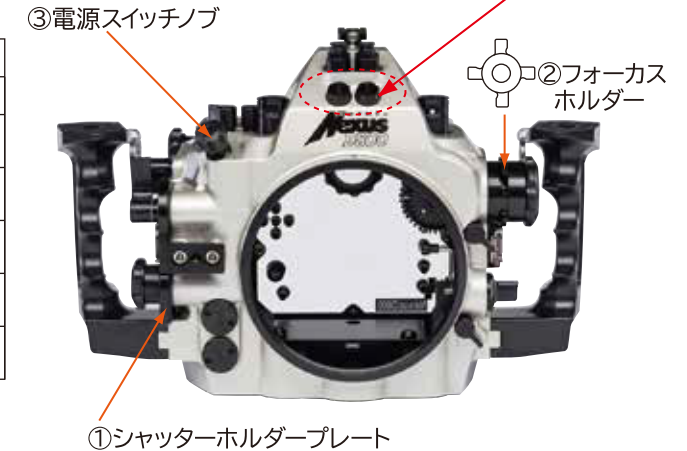

FP230-4V2.1 サポート K9 シリーズ

【干渉部の確認】 製品名とシリアル番号で確認します。シリアル番号は下記赤枠の下 4 桁の数字です。

0 9 M 4 0 0 0 0

記号について **X**: 使用不可 **●**: 適合 **▲**: 対策部品に交換が必要

機種名	シリアル番号	干渉部		
		①シャッターホルダープレート	②フォーカスホルダー	③電源スイッチノブ
Nexus D700	0941666~09M42703	▲	▲	●
Nexus D800	09M42508~09M43430	▲	▲	▲
Nexus D810	09M43191~09M43430	▲	▲	▲
Nexus D600	09M42691~09M42972	▲	▲	●
Nexus D610	09M43041~09M43070	▲	▲	●

【対策部品】

- ①シャッターホルダープレート ¥3,740 (税抜¥3,400)
- ②フォーカスホルダー ¥3,520 (税抜¥3,200)
- ③電源スイッチノブ ¥4,950 (税抜¥4,500)
- ④ケーブルアダプター 2FP230 ¥1,320 (税抜¥1,200) (1 個)

【有償サービス】

- ①+②+③の交換工賃 ¥2,200 (税抜¥2,000)
- 完成耐圧検査¥4,950 (税抜¥4,500) 交換後の耐圧検査は別料金です。ご希望があればお知らせください。

お預かりからお返しまで、1 週間程度で対応させていただきます。送料は、別料金です。

増灯部の光ソケットは差し込みタイプのみ使用可能。
ケーブルアダプターは FP230 専用が必要。

大切なカメラ、レンズを安全にお使いいただくために、
ご使用前に必ず、リークテストを行ってください。