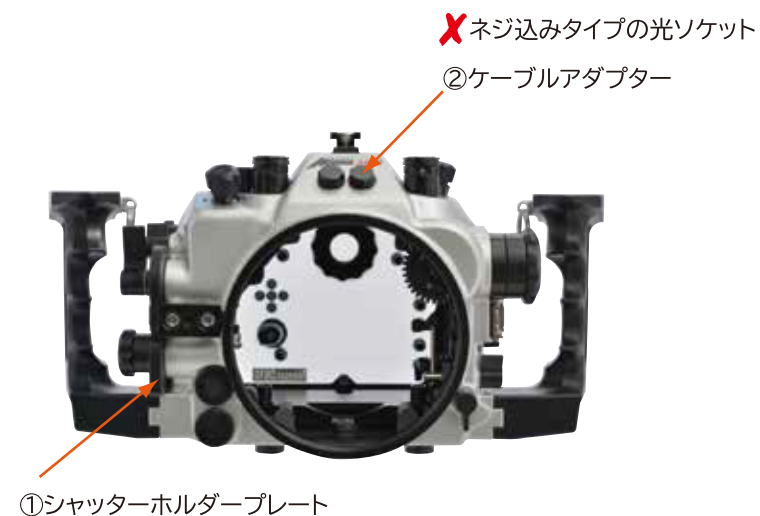

FP230-4V2.1 サポート K8 シリーズ

【干渉部の確認】 製品名とシリアル番号で確認します。

記号について **X**: 使用不可 **●**: 適合 **▲**: 対策部品に交換が必要

製品名	シリアル番号	干渉部	
		①シャッターホルダープレート	②ケーブルアダプター
Nexus D610K8	08M43281~08M43295	▲	▲

【対策部品】

①シャッターホルダープレート ¥3,740 (税抜¥3,400)

②ケーブルアダプター 2FP230 ¥1,320 (税抜¥1,200) (1 個)

【有償サービス】

①の交換工賃 ¥1,100 (税抜¥1,000)

完成耐圧検査 ¥4,950 (税抜¥4,500) 交換後の耐圧検査は別料金です。ご希望があればお知らせください。

お預かりからお返しまで、1 週間程度で対応させていただきます。送料は、別料金です。

大切なカメラ、レンズを安全にお使いいただくために、
ご使用前に必ず、リークテストを行ってください。